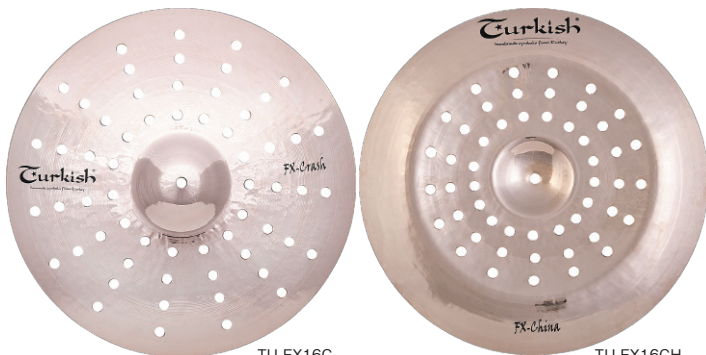

TU-CT14

TU-CT18

クラッター・シリーズ

グニャグニャと揺れるペラペラのシンバル。垂れ下がるようなシェイプは、シユールなオブジェのようです。空想世界の不思議な音色をエフェク的に。

クラッター・シリーズ

アイテムNo.	仕様	価格
TU-CT14	14インチ	¥22,000+税
TU-CT16	16インチ	¥27,000+税
TU-CT18	18インチ	¥32,000+税

TU-B14C

TU-B8SP

BEEシリーズ

独特なレイジング工程により、外周を歪ませたエフェクト・シンバルです。はっきりしたアタックと早い減衰で、スプラッシュとチャイナの中間のようなサウンドです。

BEEシリーズ

アイテムNo.	仕様	価格
TU-B8SP	8インチ	¥17,000+税
TU-B10SP	10インチ	¥18,000+税
TU-B12SP	12インチ	¥19,000+税
TU-B14C	14インチ	¥23,000+税

TU-FX16C

TU-FX16CH

FXシリーズ **New!**

シンウェイトのエフェクトシンバル。放射状に配列された穴が作り出す複雑なトランッシュ音と素早い減衰が特徴的。プリリアント仕上げで視覚的にもエフェクトを与えます。

FXシリーズ

アイテムNo.	仕様	価格
TU-FX16C	16インチ/エフェクト・クラッシュ	¥34,000+税
TU-FX18C	18インチ/エフェクト・クラッシュ	¥41,000+税
TU-FX16CH	16インチ/エフェクト・チャイナ	¥36,000+税
TU-FX18CH	18インチ/エフェクト・チャイナ	¥42,000+税

TU-XJ10SP-RSZ

ザントス・ジャズ・シリーズ **New!**

カップの付け根から振り返ったリバーススプラッシュ。リペイトがダイナミックなアタックとサステインを生み出します。

ザントス・ジャズ・シリーズ

アイテムNo.	仕様	価格
TU-XJ8SP-RSZ	8インチ/リバーススプラッシュ(リペイト付)	¥17,000+税
TU-XJ9SP-RSZ	9インチ/リバーススプラッシュ(リペイト付)	¥18,000+税
TU-XJ10SP-RSZ	10インチ/リバーススプラッシュ(リペイト付)	¥19,000+税