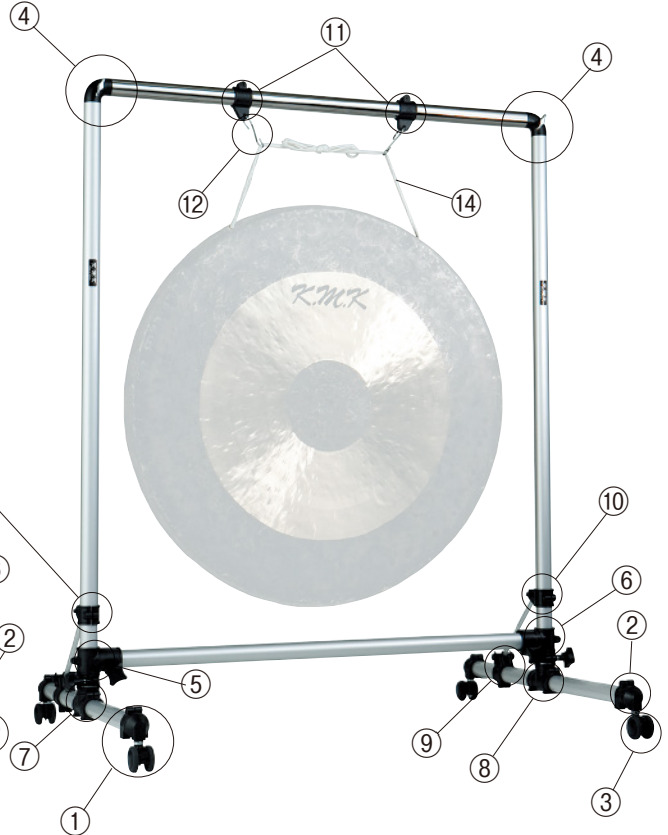

銅鑼スタンドパーツ表

●このファイルに掲載の価格は2017年11月1日現在のものです。
 ●掲載商品の仕様、付属品、価格は、予告無く変更される場合があります。
 ●本カタログは「消費税転嫁対策特別措置法」に基づき、すべて税抜価格が表示されています。ご購入の際には、消費税が別途加算されます。

旧黒パイプ仕様アルミフレーム・スタンド図

旧シルバーパイプ仕様アルミフレーム・スタンド図

旧アルミフレーム銅鑼スタンド用パーツ一覧

アイテムNo.	価格	黒パイプ仕様向け用途	シルバーパイプ仕様向け用途
① KK-CT1	¥3,600+税	キヌスター付パイプエンド	同左
② KK-A9	¥1,050+税	パイプエンドのみ	同左
③ KK-CT	¥2,800+税	キヌスターのみ	同左
④ KK-J16	¥2,400+税	—	上部ジョイント(金属製・左右共通)
⑤ KK-J2L	¥1,500+税	T型ジョイント、ノブ付(左用)	T型ジョイント、ノブ付(下部左用)
⑥ KK-J2R	¥1,500+税	T型ジョイント、ノブ付(右用)	T型ジョイント、ノブ付(下部右用)
⑦ KK-J5L	¥2,100+税	底部T型ジョイント、ノブ付(左用)	同左
⑧ KK-J5R	¥2,100+税	底部T型ジョイント、ノブ付(右用)	同左
KK-K1	¥350+税	T型ジョイント用ノブねじ	同左
KK-L625	¥70+税	共通ボルト(M6×25)	同左
KK-MB3S	¥5,300+税	補強用ブレース(A-7、A-5金)/KGS-36用	補強用ブレース(A-7、A-5金)/KK-GS36用
KK-MB4S	¥5,500+税	〃 KGS-40、44用	〃 KK-GS40、44用
⑨ KK-A7	¥1,500+税	ブレース用ブラケット(ワンタッチノブ付)	同左
⑩ KK-A5	¥1,400+	ブレース用ブラケット	同左
KK-L645NW	¥180+税	A-5用ボルト(M6×25)+ナット+ワッシャー	同左
⑪ KK-A6	¥900+税	S-1用ブラケット	同左
⑫ KK-S1	¥300+税	S字フック(1個)	同左
⑬ KK-K2	¥900+税	キーレンチ	同左
KK-SP1500	¥4,800+税	ステンレスパイプ 1500mm/KGS-44上部	ステンレスパイプ 1500mm/ KK-GS44上部
KK-SP1250	¥4,100+税	〃 1250mm/KGS-40上部	〃 1250mm/ KK-GS40上部
KK-SP1000	¥3,400+税	〃 1000mm/KGS-36上部	〃 1000mm/ KK-GS36上部
KK-KP1600S	¥7,200+税	アルミパイプ 1600mm/KGS-44タテ	アルミパイプ 1600mm/ KK-GS44タテ
KK-KP1534S	¥7,200+税	—	〃 1534mm/ KK-GS44タテ
KK-KP1500S	¥6,700+税	アルミパイプ 1500mm/KGS-40タテ、KGS-44タテ	〃 1500mm/ KK-GS40タテ
KK-KP1300S	¥6,700+税	〃 1300mm/KGS-36タテ	—
KK-KP1284S	¥6,700+税	—	アルミパイプ 1284mm/ KK-GS40下部
KK-KP1250S	¥6,600+税	アルミパイプ 1250mm/KGS-40下部、KGS-44脚	〃 1250mm/ KK-GS36タテ、KK-GS44脚
KK-KP1034S	¥6,000+税	—	〃 1034mm/ KK-GS36下部
KK-KP1000S	¥5,200+税	アルミパイプ 1000mm/KGS-40脚、36下部、32タテ	〃 1000mm/ KK-GS40脚、KK-GS32タテ
KK-KP900S	¥5,200+税	〃 900mm/KGS-32上部、下部	〃 900mm/ KK-GS32下部
KK-KP866S	¥5,000+税	—	〃 866mm/ KK-GS32上部
KK-KP800S	¥5,000+税	アルミパイプ 800mm/KGS-36脚	〃 800mm/ KK-GS36脚
KK-KP600S	¥4,000+税	〃 600mm/KGS-32脚	〃 600mm/ KK-GS32脚
⑬ KK-5041	¥800+税	吊りヒモ	同左

※ブレース、アルミパイプのカラーは、シルバーになります。

② KK-A9 ③ KK-CT ④ KK-J16
 ⑤ KK-J2L ⑥ KK-J2R ⑦ KK-J5L ⑧ KK-J5R
 ⑨ KK-A7 ⑪ KK-A6 ⑫ KK-S1 ⑬ KK-K2